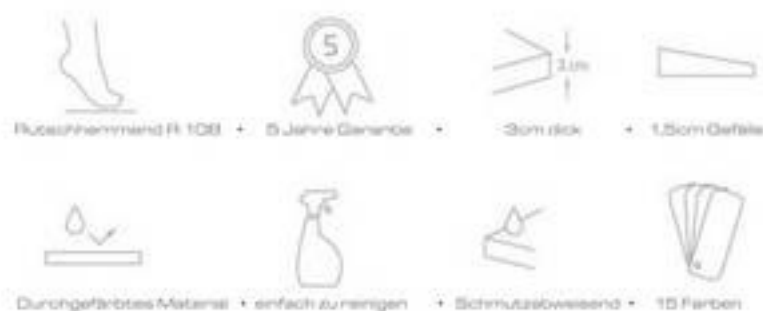

Unsere Duschwanne ist in dieser Oberfläche, in der Größe 70x70 cm bis 100x200 cm, in 15 RAL-Farben erhältlich. Maßanfertigung möglich.