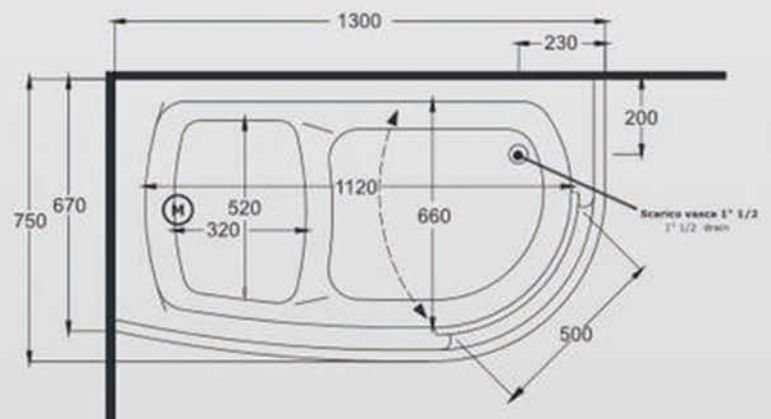

Aqualuna

Aqualuna Sitz-Badewanne mit Tür
linke Ausführung Art. 3.1.1.917

Aqualuna Sitz-Badewanne mit Tür
rechte Ausführung Art. 3.1.2.917

Ästhetisch & funktionell
soll sie sein,
bequem, praktisch und natürlich
barrierefrei.

INDIVIDUELLE VARIANTEN
Ausführung rechts oder links,
auf Wunsch mit Whirlsystem
verschiedene Größen

Diese Eck- Badewanne aus perfekt armiertem Sanitäracryl ist bereits werkseits in einem stabilen Gerüst aus Metall vormintiert und ist dadurch sehr Formstabil und somit leicht und schnell eingebaut.

Es gibt sie als rechte oder linke Variante jeweils mit Acrylschürze an einer langen und einer kurzen Seite. Die Tür ist aus 15mm dickem Acrylglas nach innen öffnend, die Beschläge sind grundsätzlich aus verchromtem Metall.