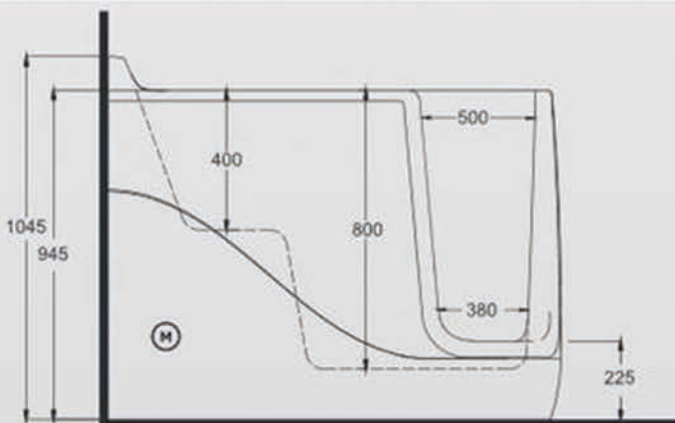

Aqualuna

Aqualuna Sitz-Badewanne mit Tür
linke Ausführung Art. 3.1.1.917

Aqualuna Sitz-Badewanne mit Tür
rechte Ausführung Art. 3.1.2.917

Ästhetisch & funktionell
soll sie sein,
bequem, praktisch und natürlich
barrierefrei.

INDIVIDUELLE VARIANTEN
Ausführung rechts oder links,
auf Wunsch mit Whirlsystem
verschiedene Größen

Diese Eck- Badewanne aus perfekt armiertem Sanitäracryl ist bereits werkseits in einem stabilen Gerüst aus Metall vormintiert und ist dadurch sehr Formstabil und somit leicht und schnell eingebaut.

Es gibt sie als rechte oder linke Variante jeweils mit Acrylschürze an einer langen und einer kurzen Seite. Die Tür ist aus 15mm dickem Acrylglas nach innen öffnend, die Beschläge sind grundsätzlich aus verchromtem Metall.